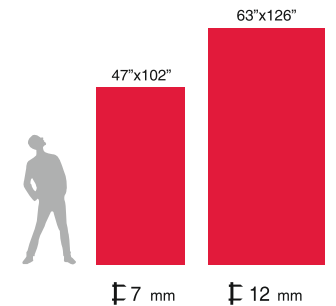

Cement
47" x 102"

Chalk
47" x 102"

ANSI A 137.1
DCOF
WET > 0,42

B.C.R.A.
D.M.I. n. 236μ>0,4
μ > 0,4

C5

Charisma Honed Rectified

Luxor
47" x 102"

Trend
47" x 102"